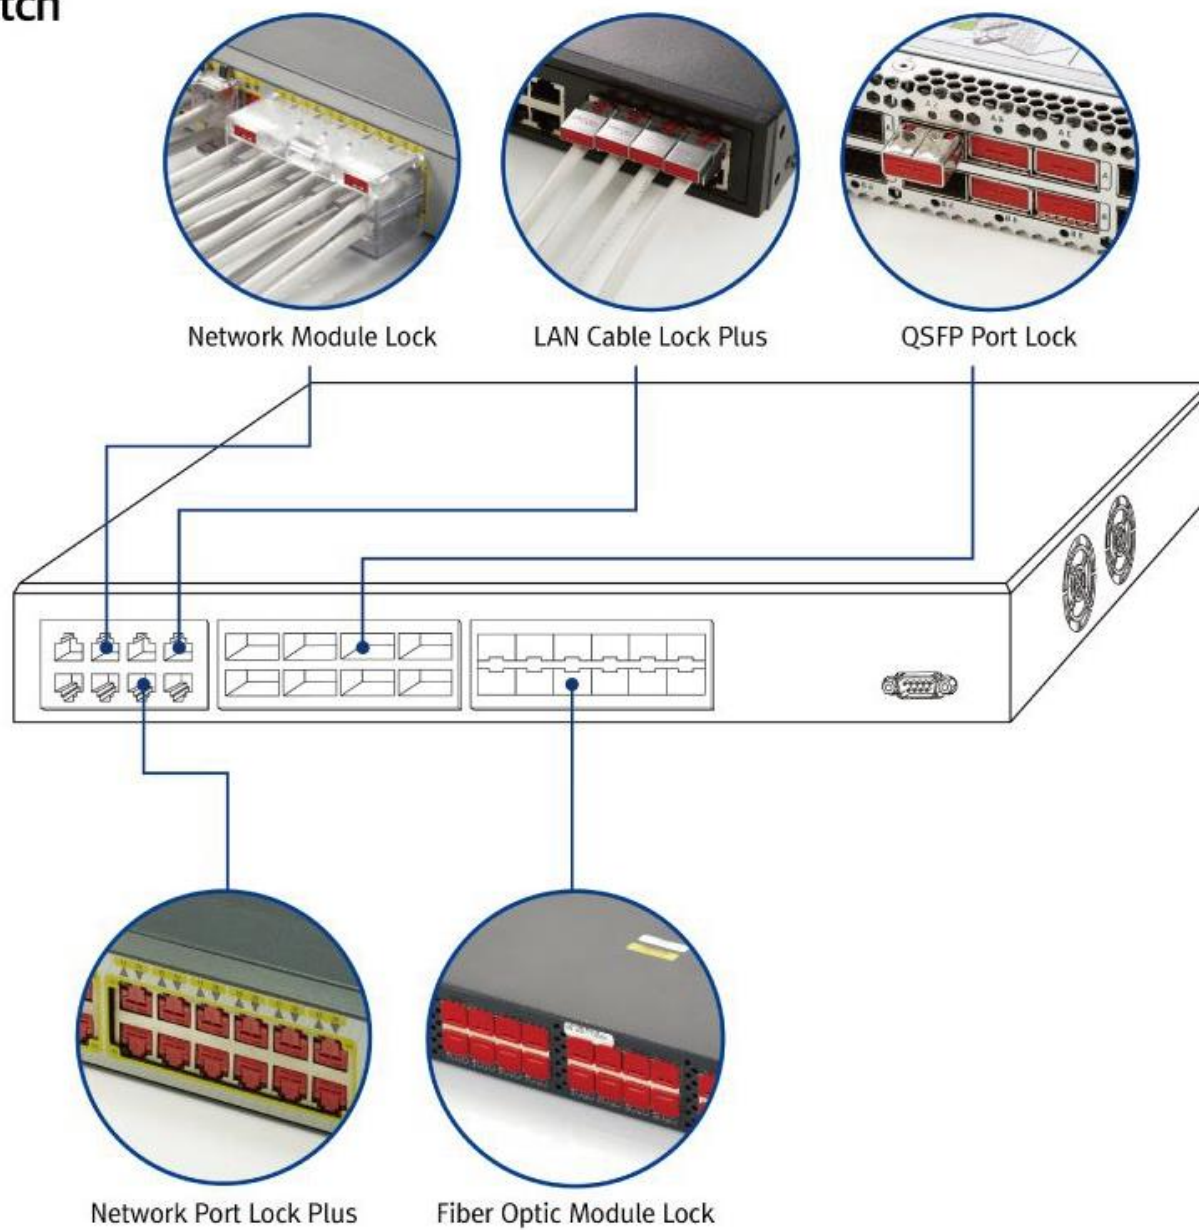

## Display Port Lock

CSK-DLD10

Width 16 × Length 86 × Height 4.7 mm |  
Weight 0.3g

Bloque les ports d'affichage non utilisés pour empêcher tout accès non autorisé. Déverrouillable avec la même clé de verrouillage à motif.

## CLÉ DE VERROUILLAGE UNIVERSELLE

CSK-U11/CSK-U20

Width 29.2 x Length 155 x Height 16.4

Weight 65 g

## Network switch