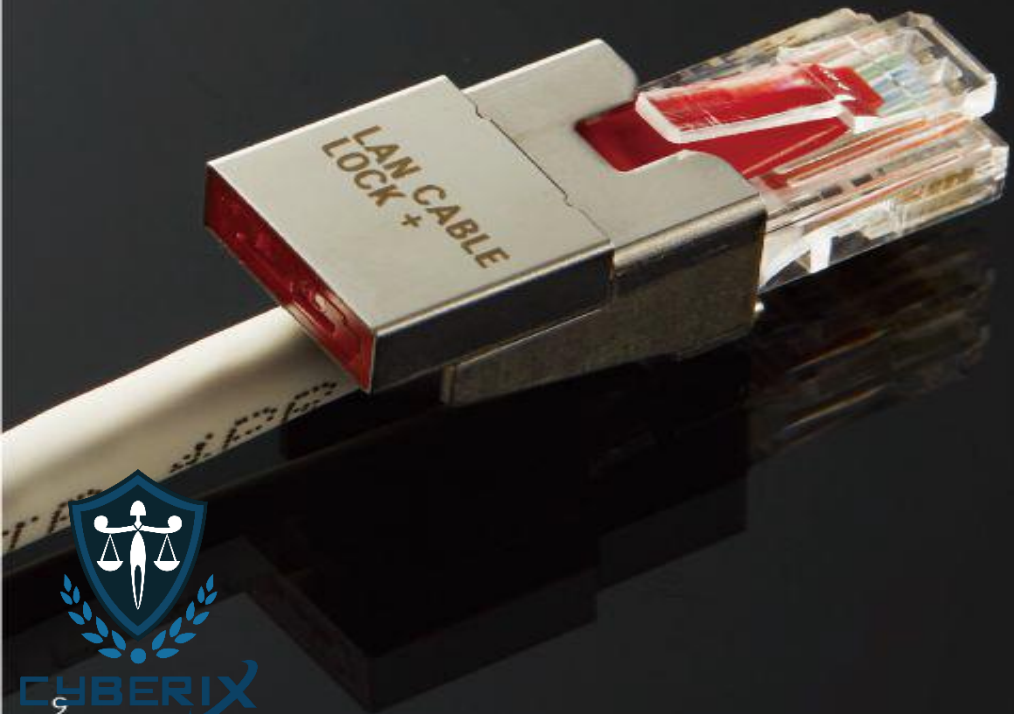

## Secure Drive

CSK-SM01

Width 12.2 × Length 45.6 × Height 4.7 mm |  
Weight 7.0g

Cette mémoire flash USB n'est lisible qu'à travers le même connecteur sécurisé à motifs. Il est principalement utilisé dans les entreprises où la protection des informations est importante. La clé USB n'est pas reconnu par le port USB sans le connecteur sécurisé.

## Secure Connector

CSK-SC10

Width 16.2 × Length 40.9 × Height 16 mm |  
Weight 10.0g

le connecteur sécurisé ne lit que la clé USB sécurisé. La caractéristique du connecteur sécurisé est qu'il est verrouillable dans le port usb physiquement. Utilisez un lecteur sécurisé et/ou un connecteur sécurisé pour éviter les fuites de données et l'utilisation non autorisée du port.

# SÉCURITÉ PHYSIQUE DES RÉSEAUX

| LAN Cable Lock Plus (CSK-NC11)

| Network Module Lock (CSK-NM10) - 8Port

**CYBERIX**  
La sécurité sans compromis

## Network Port Lock Plus

CSK-NL11

Width 11.7 × Length 11.5 × Height 9.6 mm |  
Weight 0.7g

Bloque le port Ethernet (RJ-45) inutilisé pour empêcher tout accès non autorisé. C'est la première ligne de défense contre les violations de données et l'introduction de virus par le port RJ-45. Déverrouillez avec la même clé de verrouillage à motif.