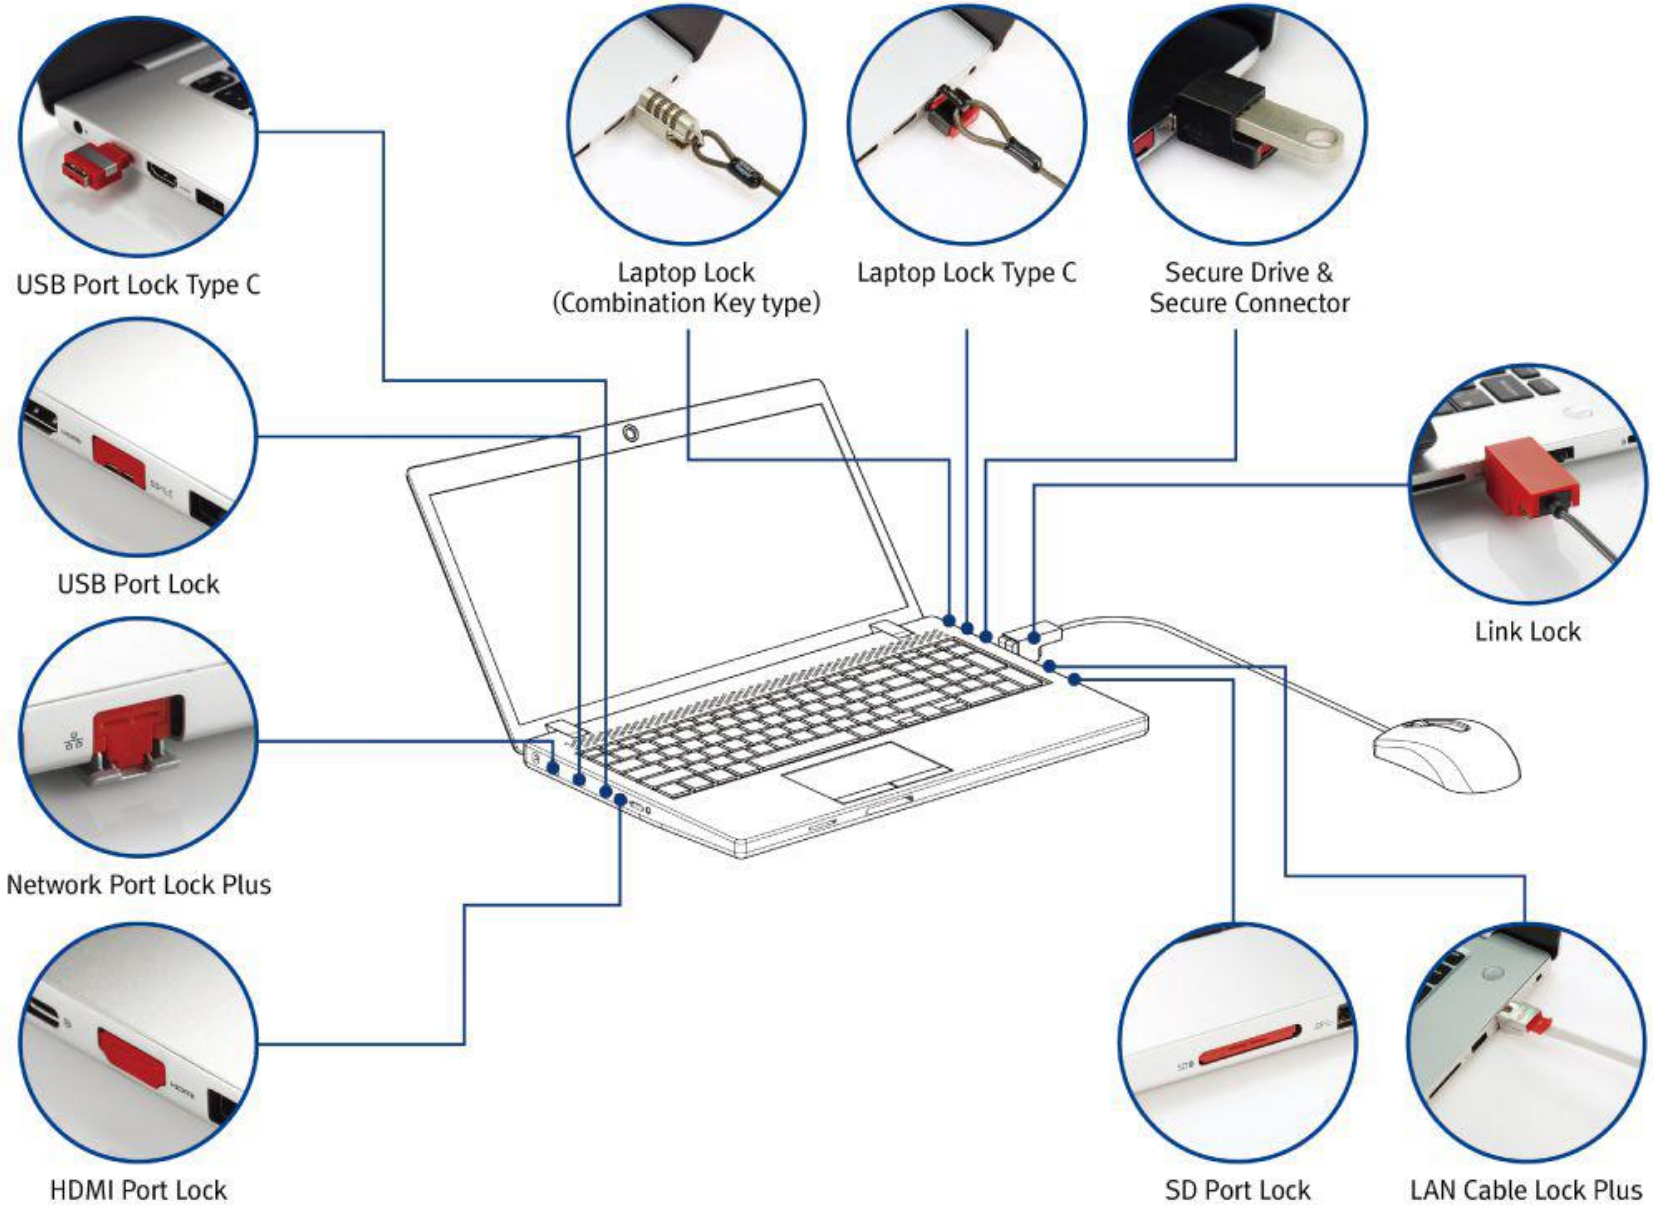

Laptop (Notebook)