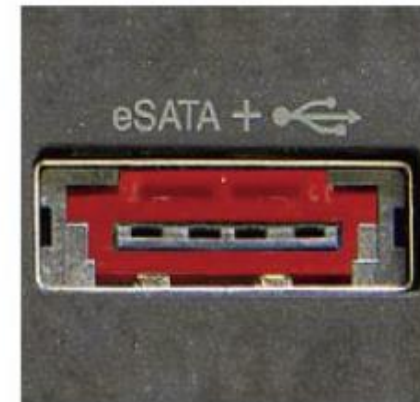

## HDMI Port Lock

CSK-HMD10

Width 13.9 × Length 7 × Height 4.5 mm |  
Weight 0.3g

Bloque le port HDMI non utilisé pour empêcher tout accès non autorisé. Déverrouillable avec la même clé de verrouillage à motif.

## SD Port Lock

CSK-SDD10

Width 24 × Length 21.5 × Height 2.3 mm |  
Weight 1.5g

Bloque les ports SD inutilisés pour empêcher tout accès non autorisé. Déverrouillable avec la même clé de verrouillage à motif.

## E-SATA Port Lock

CSK-ETD10

Width 15.3 × Length 6.9 × Height 3.9 mm |  
Weight 0.3g

Bloque les ports E-SATA inutilisés pour empêcher tout accès non autorisé. Déverrouillable avec la même clé de verrouillage à motif.