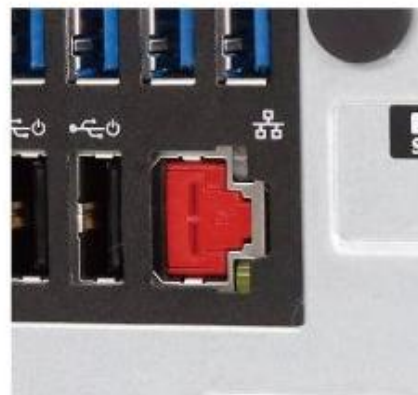

## Secure Connector

CSK-SC10

Width 16.2 × Length 40.9 × Height 16 mm |  
Weight 10.0g

le connecteur sécurisé ne lit que la clé USB sécurisé. La caractéristique du connecteur sécurisé est qu'il est verrouillable dans le port usb physiquement. Utilisez un lecteur sécurisé et/ou un connecteur sécurisé pour éviter les fuites de données et l'utilisation non autorisée du port.

# SÉCURITÉ PHYSIQUE DES RÉSEAUX

| LAN Cable Lock Plus (CSK-NC11)

| Network Module Lock (CSK-NM10) - 8Port

**CYBERIX**  
La sécurité sans compromis

## Network Port Lock Plus

CSK-NL11

Width 11.7 × Length 11.5 × Height 9.6 mm |  
Weight 0.7g

Bloque le port Ethernet (RJ-45) inutilisé pour empêcher tout accès non autorisé. C'est la première ligne de défense contre les violations de données et l'introduction de virus par le port RJ-45. Déverrouillez avec la même clé de verrouillage à motif.